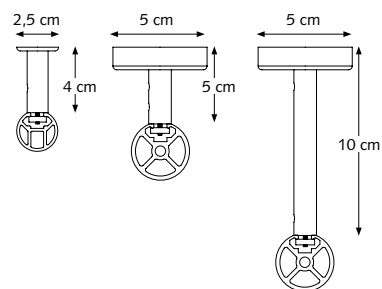

PROFIEL

- Schaal 1:1
- Aluminium extrusie
- Gewicht 20 mm: 320 gram per meter (toepasbaar tot 3 kg gordijngewicht per 1,5 meter)
- Gewicht 28 mm: 460 gram per meter (toepasbaar tot 4 kg gordijngewicht per 2,5 meter)
- Afmetingen: 20 mm en 28 mm

- 1 CRS Deco 20 mm
- 2 CRS Deco 28 mm
- 3 CRS eindknop met 3 groeven
- 4 CRS Wandsteun, dubbel
- 5 CRS Deco gordijnring
- 6 Deco gordijnroede is voorzien van een speciale strip

BEVESTIGINGSSTEUNEN

CRS Plafondpendel

4 cm, 5 cm en 10 cm

20 mm / 28 mm

CRS Wandsteun, enkel

8 cm Ø 20 en 28 mm

12 cm Ø 20 en 28 mm

16 cm Ø 20 en 28 mm

CRS Wandsteun, dubbel

16 cm Ø 20 mm