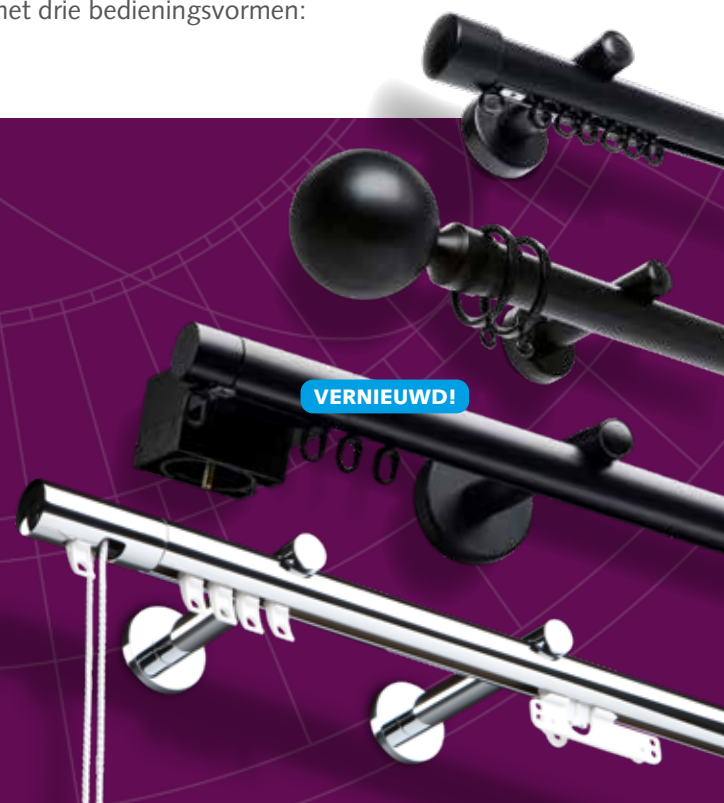

DOMOTICA
READY

APP
BEDIENING

DRAADLOZE
BEDIENING

HAND
BEDIEND

FOREST DECORATIEVE ROEDE Series

De roedlijn bestaat uit moderne en veelzijdige (deco)roedes met drie bedieningsvormen: handbediend, gekoord en gemotoriseerd.

CRS[®]
CRS[®] Deco
CRS[®] gekoord
MRS[®] gemotoriseerd

THE WORLD
BEHIND
YOUR
CURTAINS

FOREST RAILROEDES SYSTEEM - CRS®

PRODUCTINFORMATIE

- Elegant en trendy railroedesysteem
- Gordijnroede voorzien van glijders
- Beschikbaar in twee maten: 20 mm en in 28 mm
- Geschikt om te buigen
- Beschikbaar in 10 kleuren: wit (gepoedercoat), RVS (geanodiseerd en gepoedercoat), antiek (gepoedercoat), antraciet (gepoedercoat), chroom, goud, taupe, brons (geanodiseerd) en zwart (gepoedercoat)
- De steunen en eindkappen zijn leverbaar in matchende kleuren (behalve brons)
- Ruime keuze aan eindkappen/bollen
- Mogelijkheid om zonder eind te monteren voor in-de-dag montage
- Maximale lengte uit één stuk: 5,80 meter
- Hoogwaardige kwaliteit aluminium voorzien van gepoedercoate of geanodiseerde afwerking
- Eenvoudig en snel te monteren
- Forest Wave systeem ook toepasbaar
- Unieke garantie: 10 jaar