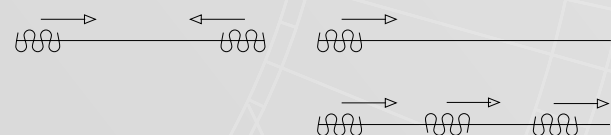

CRS/MRS Wandsteun, dubbel met 4 cm

wandsteun verlenger

16 cm Ø 28 mm

CRS/MRS Wandsteun, dubbel

20 cm Ø 28 mm

PROFIEL

- Schaal 1:1
- Aluminium extrusie
- Gewicht 480 gram per meter
- Afmetingen: 28 mm

TOEPASSINGEN