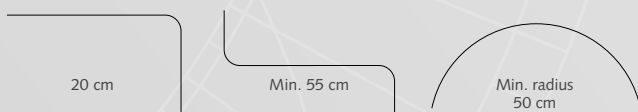

CRS Wandsteun, dubbel

16 cm Ø 20/28 mm

CRS Wandsteun, dubbel

20 cm Ø 28 mm

TOEPASSINGEN

BUIGEN

De rail kan, zowel in binnen- als buitenbocht, gebogen worden met een radius van 10 cm bij de 20 mm roede en een radius van 20 cm bij de 28 mm roede.