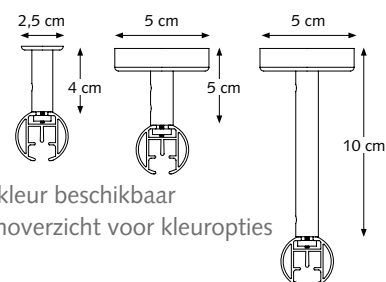

BEVESTIGINGSSTEUNEN

MRS Plafondsteun

CRS/MRS Plafondpendel

4 cm, 5* cm en 10 cm

28 mm

CRS/MRS Wandsteun, enkel

12 cm Ø 28 mm

16 cm Ø 28 mm

CRS/MRS Wandsteun, dubbel met 4 cm

wandsteun verlenger

16 cm Ø 28 mm

CRS/MRS Wandsteun, dubbel

20 cm Ø 28 mm

PROFIEL

- Schaal 1:1
- Aluminium extrusie
- Gewicht 480 gram per meter
- Afmetingen: 28 mm

TOEPASSINGEN