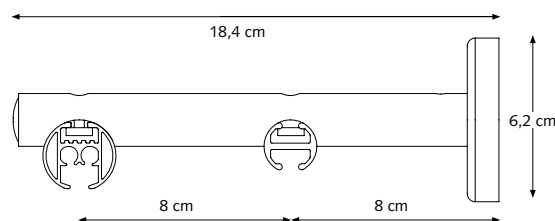

BEVESTIGINGSSTEUNEN

CRS Plafondsteun

CRS Plafondpendel

4 cm, 5 cm en 10 cm
20 mm / 28 mm

CRS Wandsteun, enkel

8 cm, 12 cm en 16 cm
(Rozetplaat voor de 12 cm en 16 cm beugel is 6,2 cm, vergelijkbaar met de dubbele wandsteun).

CRS Wandsteun, dubbel

16 cm

CRS Wandsteun, dubbel

16 cm Ø 20 mm (handmatig) / 28 mm (gekoord)

CRS Wandsteun, dubbel

20 cm Ø 28 mm

FOREST GEMOTORISEERDE ROEDE - MRS®

PRODUCTINFORMATIE