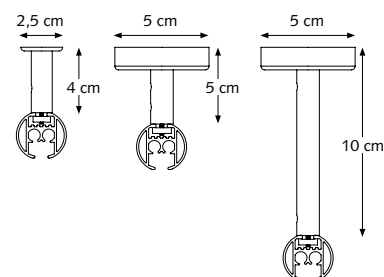

BEVESTIGINGSSTEUNEN

CRS Plafondsteun

CRS Plafondpendel

4 cm, 5 cm en 10 cm
20 mm / 28 mm

CRS Wandsteun, enkel

8 cm, 12 cm en 16 cm
(Rozetplaat voor de 12 cm en 16 cm beugel is 6,2 cm, vergelijkbaar met de dubbele wandsteun).