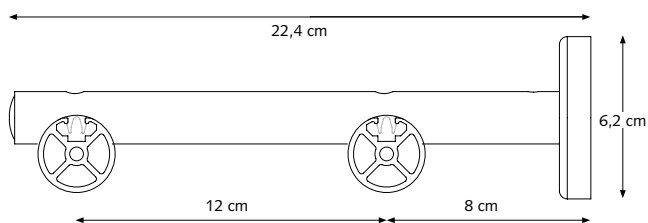

4 cm, 5 cm en 10 cm

20 mm / 28 mm

CRS Wandsteun, enkel

8 cm Ø 20 en 28 mm

12 cm Ø 20 en 28 mm

16 cm Ø 20 en 28 mm

CRS Wandsteun, dubbel

16 cm Ø 20 mm

16 cm Ø 28 mm

CRS Wandsteun, dubbel

16 cm Ø 20/28 mm

CRS Wandsteun, dubbel

20 cm Ø 28 mm

TOEPASSINGEN

SOEPELE EN STILLE BEDIENING

De decoroede is voorzien van een speciale strip aan de bovenkant waardoor een soepele en stille bediening gegarandeerd is.