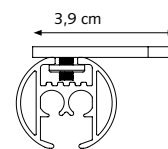

BEVESTIGINGSSTEUNEN

CRS Plafondsteun