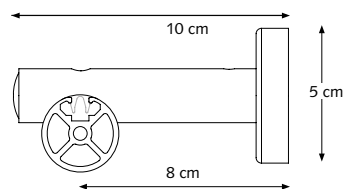

4 cm, 5 cm en 10 cm

20 mm / 28 mm

CRS Wandsteun, enkel

8 cm Ø 20 en 28 mm

12 cm Ø 20 en 28 mm

16 cm Ø 20 en 28 mm

CRS Wandsteun, dubbel

16 cm Ø 20 mm

16 cm Ø 28 mm

CRS Wandsteun, dubbel

16 cm Ø 20/28 mm

CRS Wandsteun, dubbel

20 cm Ø 28 mm

TOEPASSINGEN

SOEPELE EN STILLE BEDIENING

De decoroede is voorzien van een speciale strip aan de bovenkant waardoor een soepele en stille bediening gegarandeerd is.