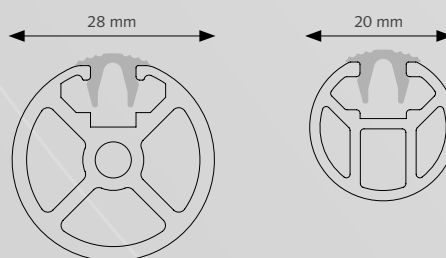

CRS Wandsteun, dubbel

16 cm Ø 20/28 mm

CRS Wandsteun, dubbel

20 cm Ø 28 mm

TOEPASSINGEN

BUIGEN

De rail kan, zowel in binnen- als buitenbocht, gebogen worden met een radius van 10 cm bij de 20 mm roede en een radius van 20 cm bij de 28 mm roede.

TE GEBRUIKEN IN

Hotels - winkels - boten - woningen of daar waar een hoogwaardig, efficiënt handbediend railroedesysteem is gewenst.

FOREST CRS® Deco

PRODUCTINFORMATIE

- Elegant en decoratief handbediend railroedesysteem
- Combineert stijl met de laatste trends op gebied van gordijnroedes met een hoog bedieningscomfort
- Gordijnroede voorzien van gordijnringen met oogjes
- Speciale strip zorgt voor soepele bediening en stille geleiding
- Beschikbaar in twee maten: 20 mm and 28 mm
- Beschikbaar in 5 kleuren: RVS (geanodiseerd), antiek (gepoedercoat), antraciet (gepoedercoat), chroom en taupe
- De steunen en decoratieve eindkappen zijn verkrijgbaar in bijpassende kleuren
- Ruime keuzemogelijkheid aan decoratieve eindkappen: korte eindkap, kleine- en grote bol en design eindkap
- Mogelijkheid via speciale 'in-de-dag' steunen in kozijn te plaatsen
- Maximale lengte uit één stuk: 5,80 m
- Hoogwaardige kwaliteit aluminium voorzien van gepoedercoate of geanodiseerde afwerking
- Eenvoudig en snel te monteren
- Unieke garantie: 10 jaar
- CRS Deco is niet buigbaar

PROFIEL

- Schaal 1:1
- Aluminium extrusie
- Gewicht 20 mm: 320 gram per meter (toepasbaar tot 3 kg gordijngewicht per 1,5 meter)
- Gewicht 28 mm: 460 gram per meter (toepasbaar tot 4 kg gordijngewicht per 2,5 meter)
- Afmetingen: 20 mm en 28 mm

16 cm Ø 28 mm

CRS Wandsteun, dubbel

16 cm Ø 20/28 mm

CRS Wandsteun, dubbel

20 cm Ø 28 mm

TOEPASSINGEN

SOEPELE EN STILLE BEDIENING

De decoroede is voorzien van een speciale strip aan de bovenkant waardoor een soepele en stille bediening gegarandeerd is.