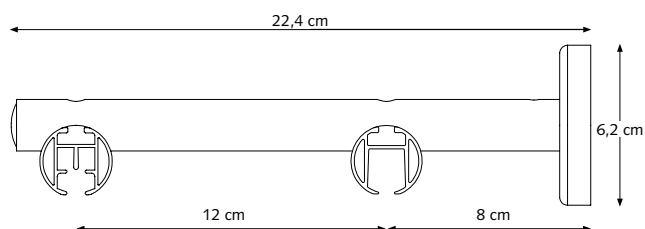

CRS/MRS Wandsteun, dubbel met 4 cm

wandsteun verlenger

16 cm Ø 28 mm

CRS/MRS Wandsteun, dubbel

20 cm Ø 28 mm

PROFIEL

- Schaal 1:1
- Aluminium extrusie
- Gewicht 480 gram per meter
- Afmetingen: 28 mm

TOEPASSINGEN