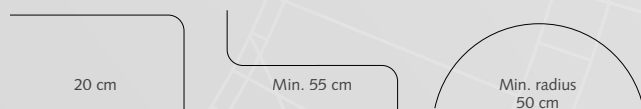

BUIGEN

De (28 mm) gekoorde railroede kan, zowel in binnen- als buitenbocht, gebogen worden met een radius van 20 cm.