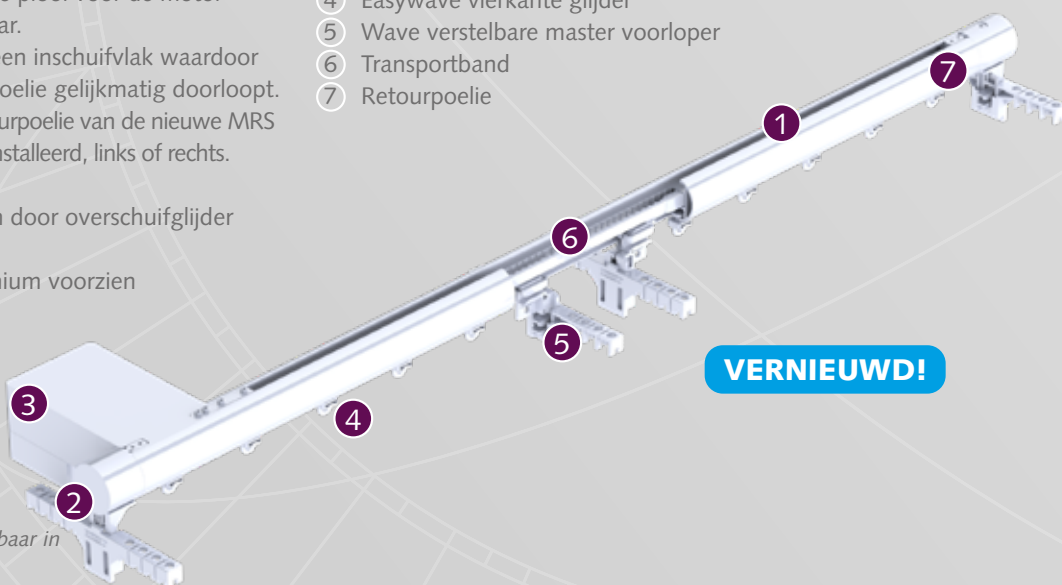

- Gemotoriseerde railroede
- Werkt in combinatie met alle Shuttle motoren
- Gemotoriseerde railroede voorzien van glijders
- Beschikbaar in 28 mm
- Verkrijgbaar in 8 kleuren: wit-pc, antraciet-pc, chroom*, RVS-pc, RVS-an, goud, taupe-pc, antiek-pc.
- Ruime keuze aan decoratieve eindknoppen
- De steunen en eindknoppen/kappen zijn leverbaar in matchende kleuren (behalve brons)
- RVS eindknoppen en steunen toepasbaar op bronzen roede
- Maximale lengte uit één stuk: 5,80 meter
- Voorzien van soepel lopende retour poelie
- Geluidsarm, sterk en duurzaam vanwege kevlar tandriem
- De nieuwe MRS heeft een verbeterde motorpoelie. Creëert een perfect gelijkmatige plooi voor de motor langs. Motor niet meer zichtbaar.
- De nieuwe retourpoelie heeft een inschuifvlak waardoor de plooi tot het einde van de poelie gelijkmatig doorloopt.
- Zowel de motorpoelie als de retourpoelie van de nieuwe MRS kunnen omkeerbaar worden geïnstalleerd, links of rechts.
- Domotica ready
- Volledige sluiting van gordijnen door overschuifglijder (geen lichtkier)
- Hoogwaardige kwaliteit aluminium voorzien van gepoedercoate of geanodiseerde afwerking
- Forest Wave systeem toepasbaar
- Unieke garantie: 10 jaar
- MRS is niet buigbaar

3

6

7

- 1 MRS railroede
- 2 MRS eindkap
- 3 MRS motorpoelie voorzien van hoogwaardige kogellagers
- 4 Easywave vierkante glijder
- 5 Wave verstelbare master voorloper
- 6 Transportband
- 7 Retourpoelie

**De vernieuwde MRS is niet beschikbaar in deze kleur.*

BEVESTIGINGSSTEUNEN

MRS Plafondsteun

CRS/MRS Plafondpendel

4 cm, 5* cm en 10 cm

28 mm

CRS/MRS Wandsteun, enkel

12 cm Ø 28 mm

16 cm Ø 28 mm