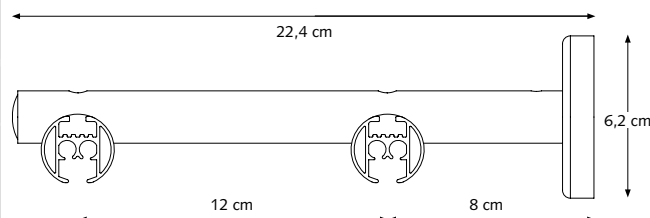

CRS Wandsteun, dubbel

16 cm

CRS Wandsteun, dubbel

16 cm Ø 20 mm (handmatig) / 28 mm (gekoord)

CRS Wandsteun, dubbel

20 cm Ø 28 mm

FOREST GEMOTORISEERDE ROEDE - MRS®

PRODUCTINFORMATIE