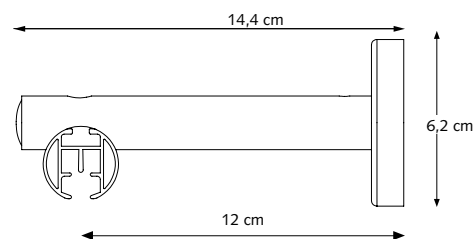

BEVESTIGINGSSTEUNEN

MRS Plafondsteun

CRS/MRS Plafondpendel

4 cm, 5* cm en 10 cm

28 mm

CRS/MRS Wandsteun, enkel

12 cm Ø 28 mm

16 cm Ø 28 mm

CRS/MRS Wandsteun, dubbel met 4 cm

wandsteun verlenger

16 cm Ø 28 mm

CRS/MRS Wandsteun, dubbel

20 cm Ø 28 mm

PROFIEL

- Schaal 1:1
- Aluminium extrusie
- Gewicht 480 gram per meter
- Afmetingen: 28 mm

TOEPASSINGEN