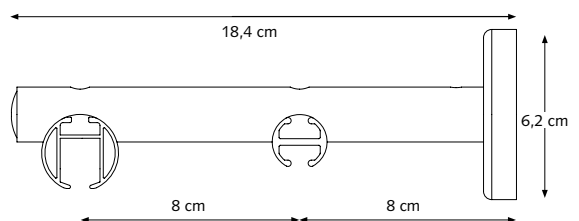

BEVESTIGINGSSTEUNEN

CRS Plafondsteun

CRS Plafondpendel

4 cm, 5 cm en 10 cm
20 mm / 28 mm

CRS Wandsteun, enkel

8 cm Ø 20 en 28 mm
12 cm Ø 20 en 28 mm
16 cm Ø 20 en 28 mm

CRS Wandsteun, dubbel

16 cm Ø 20 mm
16 cm Ø 28 mm

CRS Wandsteun, dubbel

16 cm Ø 20/28 mm

CRS Wandsteun, dubbel

20 cm Ø 28 mm

TOEPASSINGEN

BUIGEN

De rail kan, zowel in binnen- als buitenbocht, gebogen worden met een radius van 10 cm bij de 20 mm roede en een radius van 20 cm bij de 28 mm roede.