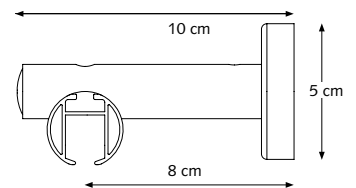

PROFIEL

- Schaal 1:1
- Aluminium extrusie
- Gewicht 20 mm: 320 gram per meter
- Gewicht 28 mm: 460 gram per meter
- Afmetingen: 20 mm en 28 mm

- 1 CRS railroede 20 mm
- 2 CRS railroede 28 mm
- 3 CRS eindkap
- 4 CRS glijder
- 5 KS vertragingsglijder
- 6 CRS wandsteun, dubbel

BEVESTIGINGSSTEUNEN

CRS Plafondsteun

CRS Plafondpendel

4 cm, 5 cm en 10 cm
20 mm / 28 mm

CRS Wandsteun, enkel

8 cm Ø 20 en 28 mm
12 cm Ø 20 en 28 mm
16 cm Ø 20 en 28 mm

CRS Wandsteun, dubbel

16 cm Ø 20 mm
16 cm Ø 28 mm

CRS Wandsteun, dubbel

16 cm Ø 20/28 mm

CRS Wandsteun, dubbel

20 cm Ø 28 mm

TOEPASSINGEN

BUIGEN

De rail kan, zowel in binnen- als buitenbocht, gebogen worden met een radius van 10 cm bij de 20 mm roede en een radius van 20 cm bij de 28 mm roede.