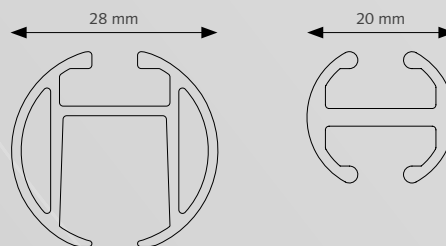

CRS[®]
CRS[®] Deco
CRS[®] gekoord
MRS[®] gemotoriseerd

THE WORLD
BEHIND
YOUR
CURTAINS

FOREST RAILROEDES SYSTEEM - CRS®

PRODUCTINFORMATIE

- Elegant en trendy railroedesysteem
- Gordijnroede voorzien van glijders
- Beschikbaar in twee maten: 20 mm en in 28 mm
- Geschikt om te buigen
- Beschikbaar in 10 kleuren: wit (gepoedercoat), RVS (geanodiseerd en gepoedercoat), antiek (gepoedercoat), antraciet (gepoedercoat), chroom, goud, taupe, brons (geanodiseerd) en zwart (gepoedercoat)
- De steunen en eindkappen zijn leverbaar in matchende kleuren (behalve brons)
- Ruime keuze aan eindkappen/bollen
- Mogelijkheid om zonder eind te monteren voor in-de-dag montage
- Maximale lengte uit één stuk: 5,80 meter
- Hoogwaardige kwaliteit aluminium voorzien van gepoedercoate of geanodiseerde afwerking
- Eenvoudig en snel te monteren
- Forest Wave systeem ook toepasbaar
- Unieke garantie: 10 jaar

PROFIEL

- Schaal 1:1
- Aluminium extrusie
- Gewicht 20 mm: 320 gram per meter
- Gewicht 28 mm: 460 gram per meter
- Afmetingen: 20 mm en 28 mm

- 1 CRS railroede 20 mm
- 2 CRS railroede 28 mm
- 3 CRS eindkap
- 4 CRS glijder
- 5 KS vertragingsglijder
- 6 CRS wandsteun, dubbel

CRS Wandsteun, dubbel

16 cm Ø 20/28 mm

CRS Wandsteun, dubbel

20 cm Ø 28 mm

TOEPASSINGEN

BUIGEN

De rail kan, zowel in binnen- als buitenbocht, gebogen worden met een radius van 10 cm bij de 20 mm roede en een radius van 20 cm bij de 28 mm roede.

16 cm Ø 28 mm

CRS Wandsteun, dubbel

16 cm Ø 20/28 mm

CRS Wandsteun, dubbel

20 cm Ø 28 mm

TOEPASSINGEN

SOEPELE EN STILLE BEDIENING

De decoroede is voorzien van een speciale strip aan de bovenkant waardoor een soepele en stille bediening gegarandeerd is.