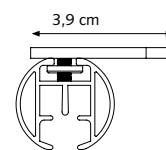

BEVESTIGINGSSTEUNEN

MRS Plafondsteun

CRS/MRS Plafondpendel

4 cm, 5* cm en 10 cm

28 mm