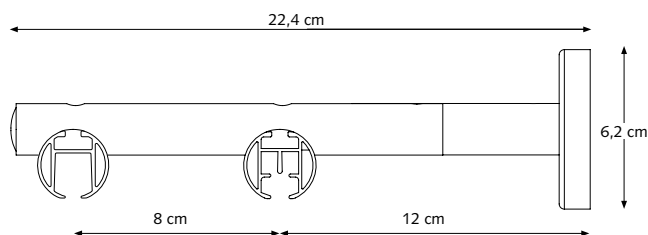

BEVESTIGINGSSTEUNEN

MRS Plafondsteun

CRS/MRS Plafondpendel

4 cm, 5* cm en 10 cm

28 mm

CRS/MRS Wandsteun, enkel

12 cm Ø 28 mm

16 cm Ø 28 mm

CRS/MRS Wandsteun, dubbel met 4 cm

wandsteun verlenger

16 cm Ø 28 mm

CRS/MRS Wandsteun, dubbel

20 cm Ø 28 mm

PROFIEL

- Schaal 1:1
- Aluminium extrusie
- Gewicht 480 gram per meter
- Afmetingen: 28 mm

TOEPASSINGEN