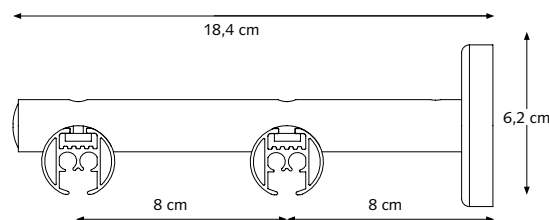

BEVESTIGINGSSTEUNEN

CRS Plafondsteun

CRS Plafondpendel

4 cm, 5 cm en 10 cm
20 mm / 28 mm

CRS Wandsteun, enkel

8 cm, 12 cm en 16 cm
(Rozetplaat voor de 12 cm en 16 cm beugel is 6,2 cm, vergelijkbaar met de dubbele wandsteun).

CRS Wandsteun, dubbel

16 cm

CRS Wandsteun, dubbel

16 cm Ø 20 mm (handmatig) / 28 mm (gekoord)

CRS Wandsteun, dubbel

20 cm Ø 28 mm

FOREST GEMOTORISEERDE ROEDE - MRS®

PRODUCTINFORMATIE