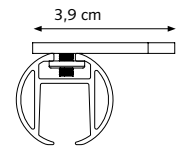

BEVESTIGINGSSTEUNEN

CRS Plafondsteun