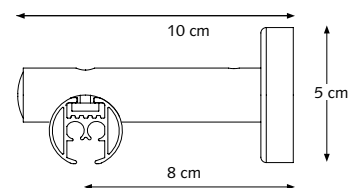

BEVESTIGINGSSTEUNEN

CRS Plafondsteun

CRS Plafondpendel

4 cm, 5 cm en 10 cm
20 mm / 28 mm

CRS Wandsteun, enkel

8 cm, 12 cm en 16 cm
(Rozetplaat voor de 12 cm en 16 cm beugel is 6,2 cm, vergelijkbaar met de dubbele wandsteun).

CRS Wandsteun, dubbel

16 cm

CRS Wandsteun, dubbel

16 cm Ø 20 mm (handmatig) / 28 mm (gekoord)

CRS Wandsteun, dubbel

20 cm Ø 28 mm

FOREST GEMOTORISEERDE ROEDE - MRS®

PRODUCTINFORMATIE