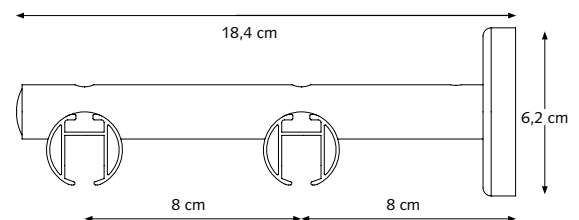

BEVESTIGINGSSTEUNEN

CRS Plafondsteun

CRS Plafondpendel

4 cm, 5 cm en 10 cm
20 mm / 28 mm

CRS Wandsteun, enkel

8 cm Ø 20 en 28 mm
12 cm Ø 20 en 28 mm
16 cm Ø 20 en 28 mm

CRS Wandsteun, dubbel

16 cm Ø 20 mm
16 cm Ø 28 mm

CRS Wandsteun, dubbel

16 cm Ø 20/28 mm

CRS Wandsteun, dubbel

20 cm Ø 28 mm

TOEPASSINGEN

BUIGEN

De rail kan, zowel in binnen- als buitenbocht, gebogen worden met een radius van 10 cm bij de 20 mm roede en een radius van 20 cm bij de 28 mm roede.