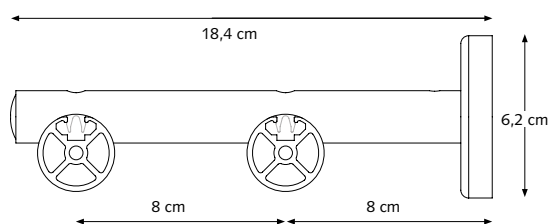

4 cm, 5 cm en 10 cm

20 mm / 28 mm

CRS Wandsteun, enkel

8 cm Ø 20 en 28 mm

12 cm Ø 20 en 28 mm

16 cm Ø 20 en 28 mm

CRS Wandsteun, dubbel

16 cm Ø 20 mm

16 cm Ø 28 mm

CRS Wandsteun, dubbel

16 cm Ø 20/28 mm

CRS Wandsteun, dubbel

20 cm Ø 28 mm

TOEPASSINGEN

SOEPELE EN STILLE BEDIENING

De decoroede is voorzien van een speciale strip aan de bovenkant waardoor een soepele en stille bediening gegarandeerd is.