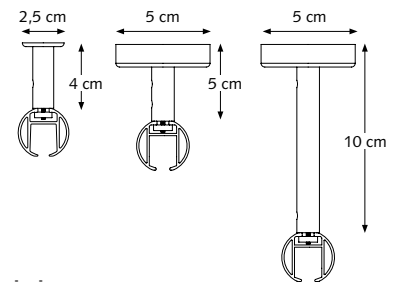

BEVESTIGINGSSTEUNEN

CRS Plafondsteun

CRS Plafondpendel

4 cm, 5 cm en 10 cm
20 mm / 28 mm

CRS Wandsteun, enkel

8 cm Ø 20 en 28 mm
12 cm Ø 20 en 28 mm
16 cm Ø 20 en 28 mm