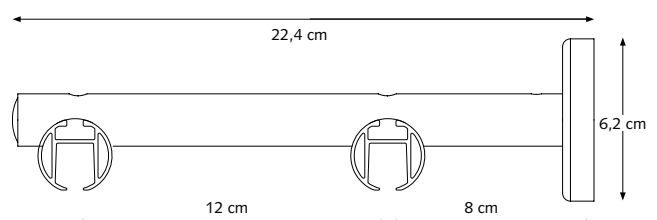

BEVESTIGINGSSTEUNEN

CRS Plafondsteun

CRS Plafondpendel

4 cm, 5 cm en 10 cm
20 mm / 28 mm

CRS Wandsteun, enkel

8 cm Ø 20 en 28 mm
12 cm Ø 20 en 28 mm
16 cm Ø 20 en 28 mm

CRS Wandsteun, dubbel

16 cm Ø 20 mm
16 cm Ø 28 mm

CRS Wandsteun, dubbel

16 cm Ø 20/28 mm

CRS Wandsteun, dubbel

20 cm Ø 28 mm

TOEPASSINGEN

BUIGEN

De rail kan, zowel in binnen- als buitenbocht, gebogen worden met een radius van 10 cm bij de 20 mm roede en een radius van 20 cm bij de 28 mm roede.