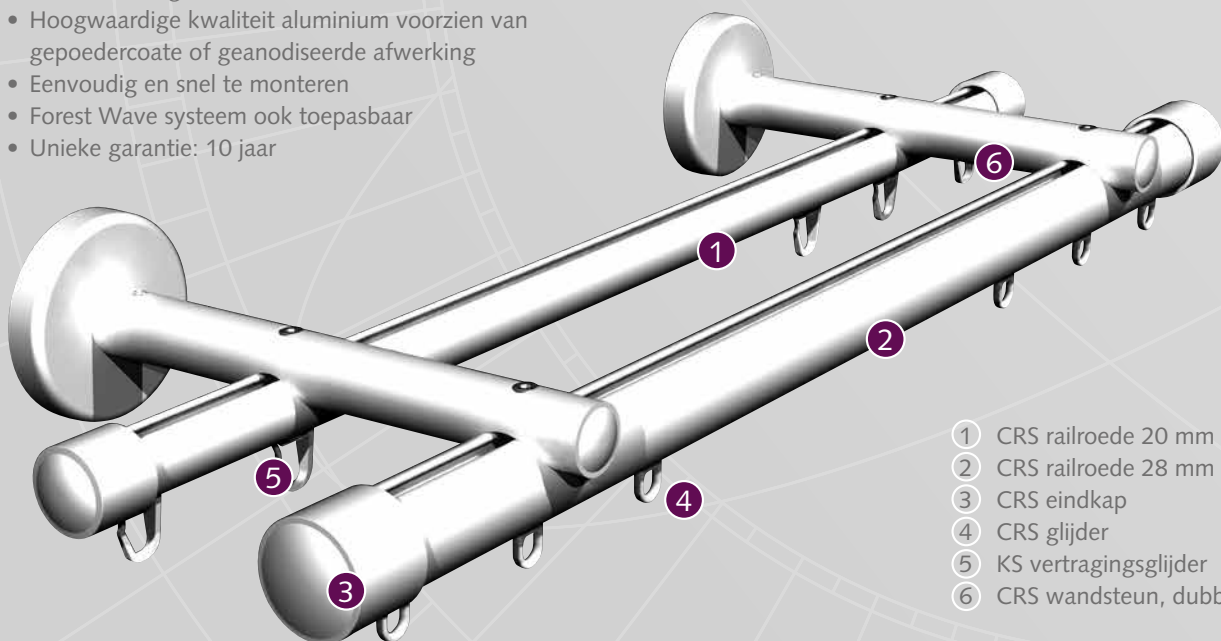

PROFIEL

- Schaal 1:1
- Aluminium extrusie
- Gewicht 20 mm: 320 gram per meter
- Gewicht 28 mm: 460 gram per meter
- Afmetingen: 20 mm en 28 mm