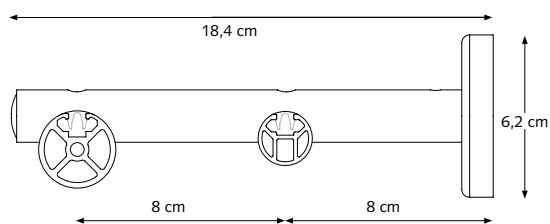

4 cm, 5 cm en 10 cm

20 mm / 28 mm

CRS Wandsteun, enkel

8 cm Ø 20 en 28 mm

12 cm Ø 20 en 28 mm

16 cm Ø 20 en 28 mm

CRS Wandsteun, dubbel

16 cm Ø 20 mm

16 cm Ø 28 mm

CRS Wandsteun, dubbel

16 cm Ø 20/28 mm

CRS Wandsteun, dubbel

20 cm Ø 28 mm

TOEPASSINGEN

SOEPELE EN STILLE BEDIENING

De decoroede is voorzien van een speciale strip aan de bovenkant waardoor een soepele en stille bediening gegarandeerd is.