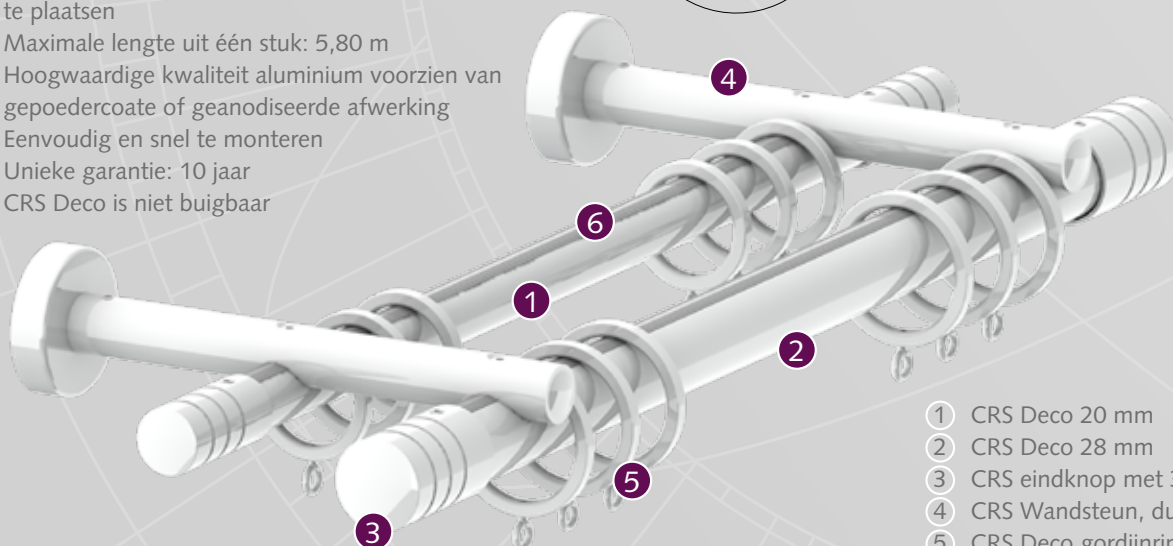

CRS Wandsteun, dubbel

16 cm Ø 20/28 mm

CRS Wandsteun, dubbel

20 cm Ø 28 mm

TOEPASSINGEN

BUIGEN

De rail kan, zowel in binnen- als buitenbocht, gebogen worden met een radius van 10 cm bij de 20 mm roede en een radius van 20 cm bij de 28 mm roede.

TE GEBRUIKEN IN

Hotels - winkels - boten - woningen of daar waar een hoogwaardig, efficiënt handbediend railroedesysteem is gewenst.

FOREST CRS® Deco

PRODUCTINFORMATIE

- Elegant en decoratief handbediend railroedesysteem
- Combineert stijl met de laatste trends op gebied van gordijnroedes met een hoog bedieningscomfort
- Gordijnroede voorzien van gordijnringen met oogjes
- Speciale strip zorgt voor soepele bediening en stille geleiding
- Beschikbaar in twee maten: 20 mm and 28 mm
- Beschikbaar in 5 kleuren: RVS (geanodiseerd), antiek (gepoedercoat), antraciet (gepoedercoat), chroom en taupe
- De steunen en decoratieve eindkappen zijn verkrijgbaar in bijpassende kleuren
- Ruime keuzemogelijkheid aan decoratieve eindkappen: korte eindkap, kleine- en grote bol en design eindkap
- Mogelijkheid via speciale 'in-de-dag' steunen in kozijn te plaatsen
- Maximale lengte uit één stuk: 5,80 m
- Hoogwaardige kwaliteit aluminium voorzien van gepoedercoate of geanodiseerde afwerking
- Eenvoudig en snel te monteren
- Unieke garantie: 10 jaar
- CRS Deco is niet buigbaar

- 1 CRS Deco 20 mm
- 2 CRS Deco 28 mm
- 3 CRS eindknop met 3 groeven
- 4 CRS Wandsteun, dubbel
- 5 CRS Deco gordijnring
- 6 Deco gordijnroede is voorzien van een speciale strip

BEVESTIGINGSSTEUNEN

CRS Plafondpendel

16 cm Ø 28 mm

CRS Wandsteun, dubbel

16 cm Ø 20/28 mm

CRS Wandsteun, dubbel

20 cm Ø 28 mm

TOEPASSINGEN

SOEPELE EN STILLE BEDIENING

De decoroede is voorzien van een speciale strip aan de bovenkant waardoor een soepele en stille bediening gegarandeerd is.